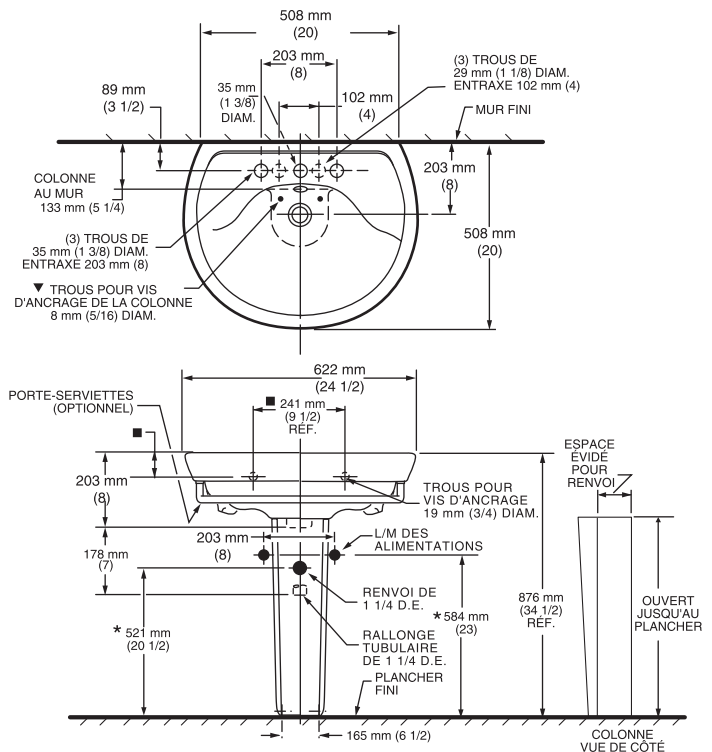

- ❑ **0268 400** Percement pour robinet 4 po (102 mm) d'entraxe (montré)
- ❑ **0268 800** Percement pour robinet 8 po (203 mm) d'entraxe
- ❑ **0268 100** Percement unique

Dimensions nominales:

622 x 508 x 864 mm (24 1/2 po x 20 po x 34 po)

Dimensions de la cuvette:

483 mm (19 po) de large,
 305 mm (12 po) avant-arrière,
 152 mm (6 po) de profond

CONFORMITÉS AUX NORMES – Rencontre ou surpasse les spécifications suivantes:

- ASME A112.19.2M pour les appareils en porcelaine vitrifiée
- CAN/CSA série B45

À être spécifié

- ❑ Couleur:
- ❑ Robinet* et fini du robinet:
- ❑ Robinetterie d'alimentation:
- ❑ Siphon à garde d'eau de 1 1/4 po (32 mm):
- ❑ Porte-serviettes intégré: 3520 000-XXX0A
 - ❑ 002 Chrome
 - ❑ 295 Satin

* Voir la section des robinets pour le choix des modèles offerts

REMARQUES:

★ DIMENSIONS SUGGÉRÉES POUR L'EMPLACEMENT DE LA ROBINETTERIE D'ALIMENTATION ET DU SIPHON À GARDE D'EAU.
 ▼ VIS D'ANCRAGE DE LA COLONNE NON INCLUSES.
 INSTRUCTIONS D'INSTALLATION FOURNIES AVEC LE LAVABO.
 ■ S'APPLIQUE AU RENFORT MURAL SEULEMENT. LES DIMENSIONS EXACTES DOIVENT ÊTRE MESURÉES DIRECTEMENT SUR L'APPAREIL.
 ROBINETTERIE ET RACCORD NON INCLUS ET DOIVENT ÊTRE COMMANDÉS SÉPARÉMENT. FOURNIR LES RENFORCEMENTS NÉCESSAIRES POUR TOUS LES SUPPORTS.
 IMPORTANT: Les dimensions des appareils sont nominales et peuvent varier à l'intérieur des limites de tolérance établies par la norme ANSI A112.19.2.
 Ces dimensions sont sujettes à être changées ou discontinuées. Nous ne sommes pas responsables de l'utilisation de pages périmées ou annulées.